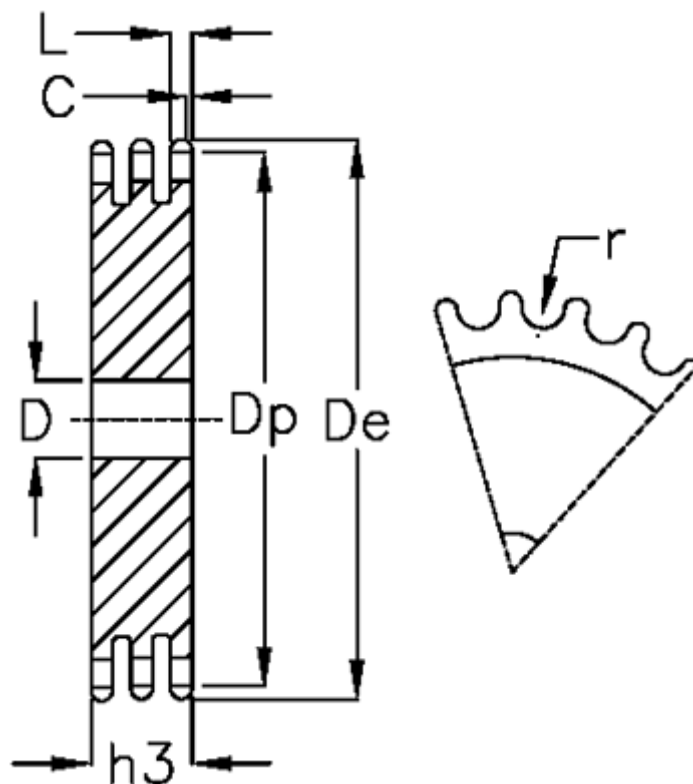

Varenummer: 616023005052  
Beskrivelse: Pladehjul 08 B-3 Z=52 triplex

## Mål

Antal tænder	= 52	L = 7
C	= 1	r = 8.51
D	= 25	
De	= 216.1	
Dp	= 210.34	
For kædebetegnelse	= 08 B-3	
For kæde størrelse	= 1/2 x 5/16	
h3	= 34.9	